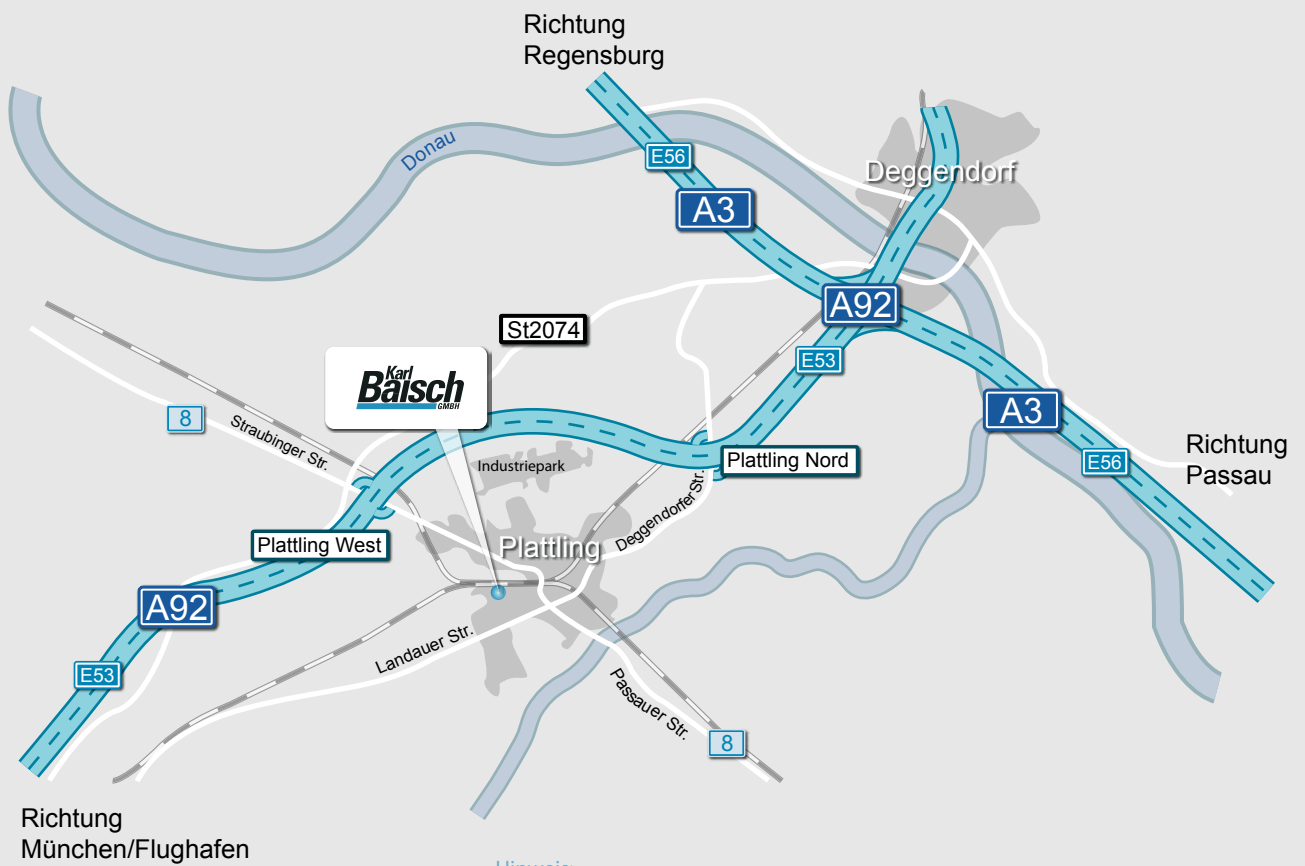

Karl Baisch GmbH

Lagerhausstraße 17a

94447 Plattling

Tel.: 09931/89007-0

Hinweis:

Bitte folgen Sie der Straßenbeschilderung zum Bahnhof Plattling.
Die Firma Karl Baisch finden Sie ca. 300 m nach dem Bahnhof.